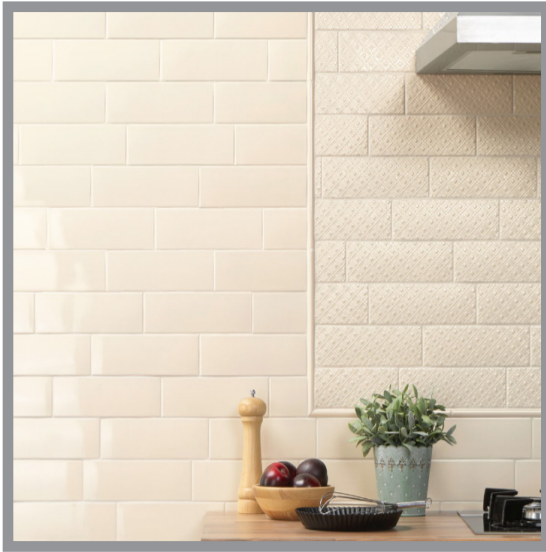

ART LONDON

7.2x22.2cm (2.8" X 8.7")

Si vous voulez voir cette page Art London ? Visiter www.saranatile.com/collections

EMBALLAGE			**INFORMATIONS PEUVENT CHANGER SANS PRÉAVIS**					
GRANDEUR	BOÎTES			PALLETTE			TECHNIQUE	
	MCX	P/C	LBS	MCX	BOITES	P/C	PEI	DURETÉ MOHS
7.2 X 22.2cm	30	5.16	16.88	3600	120	619.2	-	-

RECOMMENDED

ARTLON - BONE

Bone (7.2 X 22.2cm)
$8.60/Pc | $1.46/Mcx