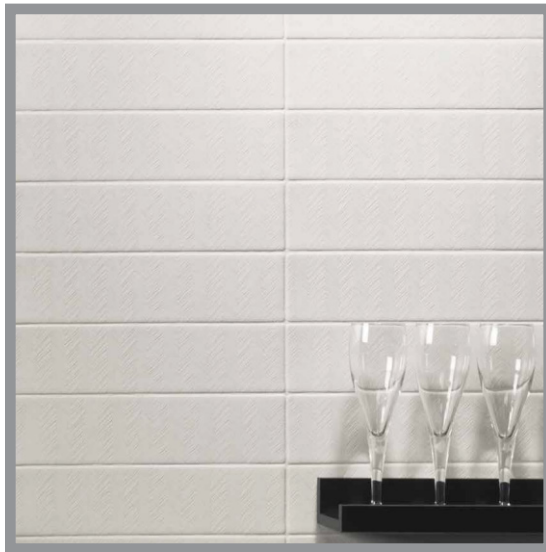

EMBALLAGE		**INFORMATIONS PEUVENT CHANGER SANS PRÉAVIS**							
	BOÎTES			PALLETTE			TECHNIQUE		
GRANDEUR	MCX	P/C	LBS	MCX	BOITES	P/C	PEI	DURETÉ MOHS	
7.5x30cm	22	5.38	17.87	2640	120	645.6	-	-	

OMBRAGE
PANACHÉE

FABRIQUÉ
EN ESPAGNE