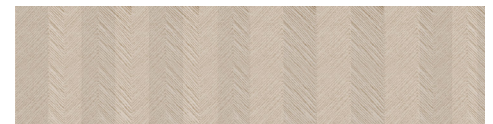

**OMBRAGE**  
**PANACHÉE**

**FABRIQUÉ**  
**EN ESPAGNE**

**ARTMON - MOON**

Moon (7.5x30cm)  
\$15.95/Pc | \$3.83/Mcx

**ARTMON - ALUMINIUM**

Aluminium (7.5x30cm)  
\$15.95/Pc | \$3.83/Mcx

**ARTMON - ROPE**

Rope (7.5x30cm)  
\$15.95/Pc | \$3.83/Mcx