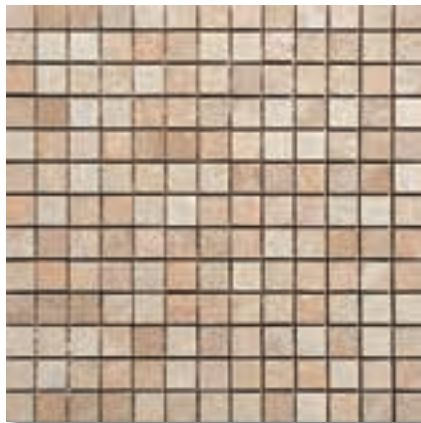

micelangelo

gres porcellanato smaltato

45x45   **34x34**
17^{3/4}x17^{3/4}   13^{3/8}x13^{3/8}

	45x45	34x34	pz/box	m²/box	kg/m²	box/plt	m²/plt	kg/plt
	9,2	8,5	7	1,42	18,50	48	68,16	1288
			11	1,28	16,00	48	61,44	1008

micelangelo mix mosaico** 34x34 : 11pz : 340

**abbinabile a tutti i fondi della serie micelangelo
**can be matched with all the micelangelo series colours
**coordonnable avec tous les carreaux de la série micelangelo
**mit allen Bodenfliesen der Serie micelangelo kombinierbar
**сочетается со всеми вариантами фона серии micelangelo

Mosaico su rete utilizzabile anche per rivestimento.
Mosaic on net to be used for wall or tiling too.
Netzwerklebets Mosaik, welches sich auch als Wandverkleidung eignet.
Mosaïque sur support utilisable également pour le revêtement.
Мозаика на сетке, может использоваться также и для облицовки.