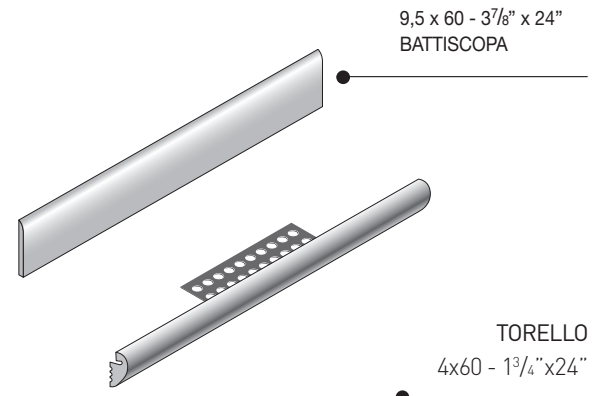

- **CSATOMAV60**
- **CSATOMBE60**
- **CSATOSTA60**
- **CSATOTAV60**
- **CSATOTBE60**
- **CSATOTGR60**
- **CSATADMA60**
- **CSATADMB60**
- **CSATADST60**
- **CSATADTA60**
- **CSATADTB60**
- **CSATADTG60**
- **CSATASMA60**
- **CSATASMB60**
- **CSATASST60**
- **CSATASTA60**
- **CSATASTB60**
- **CSATASTG60**

- 9,5 x 60 - 3 7/8" x 24" **07** BATTISCOPIA MARF. AVORIO
- 9,5 x 60 - 3 7/8" x 24" **07** BATTISCOPIA MARF. BEIGE
- 9,5 x 60 - 3 7/8" x 24" **07** BATTISCOPIA STATUARIO
- 9,5 x 60 - 3 7/8" x 24" **07** BATTISCOPIA TRAV. AVORIO
- 9,5 x 60 - 3 7/8" x 24" **07** BATTISCOPIA TRAV. BEIGE
- 9,5 x 60 - 3 7/8" x 24" **07** BATTISCOPIA TRAV. GRIGIO

- **CSABAMAV60**
- **CSABAMBE60**
- **CSABASTA60**
- **CSABATAV60**
- **CSABATBE60**
- **CSABATGR60**

① Comp 2 pezzi. Set 2pcs. 2 er Dek. 2pcs. Композиция из 2 элементов

DATI TECNICI FORMATI TECHNICAL DATA - SIZES
TECHNISCHE DATEN - FORMATE TECHNIQUES - FORMATS
ТЕХНИЧЕСКИЕ ХАРАКТЕРИСТИКИ ФОРМАТОВ

DATI TECNICI DECORI TECHNICAL DATA - DECORS
TECHNISCHE DATEN - DEKORE TECHNIQUES - DECORS
ТЕХНИЧЕСКИЕ ХАРАКТЕРИСТИКИ ДЕКОРОВ

EUROPALLETS									
Formato	cm.- pollici	Pezzi cartone	m² x cartone	Kg. x cartone	Kg. x m²	Cartoni x pallet	m² x pallet	Kg. x pallet	Spessore mm.
Format	cm.- inch	Stk/pro Karton	m² x Karton	Kg. x Karton	Kg./m²	Kart. x palette	m² x palette	Kg. x palette	Dike mm.
Size	cm.- inch	Pcs/ctn	m²/ctn	Kg./Ctn	Kg	Ctns/pal	m²/pal	Kg/pal	Eraisseur mm.
форматы	cm.- inch	Штук в коробке	м² в коробке	кг в коробке	кг в м²	Коробок в палете	м² в палете	кг в палете	Толщина mm
15X60 - 6"X24"		14	1,26	26,8	21,3	32	40,3	858	10
30X60 - 12"X24"		7	1,26	26,8	21,3	32	40,3	858	10
45X45 - 18"X18"		6	1,22	26	21,3	26	31,7	676	10
45X90 - 18"X36"		3	1,22	26	21,3	20	24,4	520	10
60X60 - 24"X24"		4	1,44	30,7	21,3	30	43,2	921	10
30X30 - 12"X12" (Mix)*		6	0,54	11,3	21	60	32,4	678	10
30X30 - 12"X12" (Random)*		6	0,54	11,3	21	60	32,4	678	10
22,5X45 - 9"X18" (Muretto)*		8	0,81	17	21	40	32,4	680	10

Nome	Formato	cm.	Pezzi cartone	Pezzi comp	Comp x cart	Pannelli x cart
Name	Format	cm.	Stk/pro Karton	Stk/set	Set/Karton	Panels/ctn
Nom	Size	cm.	Pcs/ctn	Pcs/set	Dec/ctn	Pannele/Karton
Название	форматы	cm.	Штук в коробке	Штук в композиции	Композиций в коробке	Панелей в коробке
CHIC	1,5X60		15			
LOUNGE	1,5X90		12			
SLIDE	1,5X90		8			

* MONTATO SU RETE
ON NET
AUF NETZ
SUR TRAME
СОБРАНА НА СЕТКЕ

NOTE - NOTES - ANMERKUNGEN
NOTES - ПРИМЕЧАНИЯ

DATI TECNICI PEZZI SPECIALI TECHNICAL DATA - SPECIAL PIECES
TECHNISCHE DATEN - SPEZIAL STUCKE TECHNIQUES - PIÈCES SPECIALES
ТЕХНИЧЕСКИЕ ХАРАКТЕРИСТИКИ СПЕЦИАЛЬНЫХ ЭЛЕМЕНТОВ

CONSIGLI PER LA POSA

Viste le caratteristiche della serie si consiglia:
- Fuga 2 - 3 mm
- Per i formati 45 x 90 - 30 x 60 e 15 x 60 si consigliano pose affiancate o a correre sfalsate di 3/4.

SUGGESTION FOR LAYING

Considering the characteristics of this series we suggest
- Fuga 2 - 3 mm joint -
- For the sizes 45 x 90 - 30 x 60 and 15 x 60 lined up laying or 3/4 staggered laying is suggested.

RATSLÄGE FÜR DIE VERLEGUNG

Im Hinblick auf die Eigenschaften der Serie, es empfiehlt sich:
- 2 - 3 mm. Fuge
- Für Formate 45 x 90 - 30 x 60 und 15 x 60 neben verlegt oder 3/4 versetzt.

CONSEIL POUR LA POSE

Vu les caractéristiques de la série, nous conseillons
- Joint 2 - 3 mm
- Pour les formats 45 x 90 - 30 x 60 et 15 x 60, il est conseillé une pose alignée ou une pose décalée au 3/4.

СОВЕТЫ ПО УКЛАДКЕ

В силу характеристик данной серии рекомендуется:
- Шов 2 - 3 мм
- Для форматов 45 x 90 - 30 x 60 и 15 x 60 рекомендуется укладка рядами или со смещением на 3/4.

Nome	Formato	cm.	Pezzi cartone	Nome	Formato	cm.	Pezzi cartone
Name	Format	cm.	Stk/pro Karton	Name	Format	cm.	Stk/pro Karton
Nom	Size	cm.	Pcs/ctn	Nom	Size	cm.	Pcs/ctn
Название	форматы	cm.	Штук в коробке	Название	форматы	cm.	Штук в коробке
Battiscopa	9,5x60		14				
Toretto	4x60		4				
T. Set Ang Dx	4x60		2				
T. Set Ang Dx	4x60		2				
Quarter Round	1,5x30		42