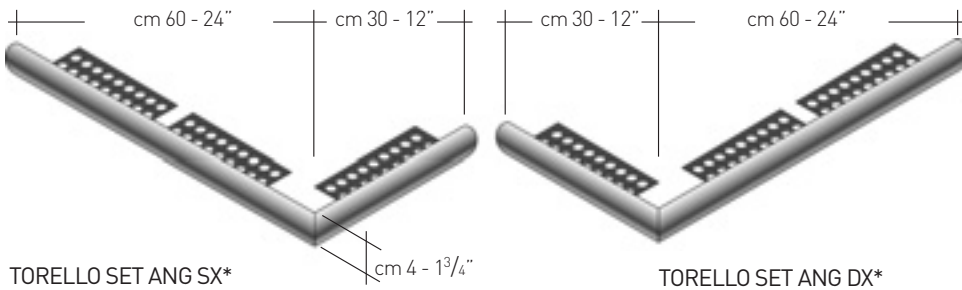

- **CSATOMAV60**
- **CSATOMBE60**
- **CSATOSTA60**
- **CSATOTAV60**
- **CSATOTBE60**
- **CSATOTGR60**
- **CSATADMA60**
- **CSATADMB60**
- **CSATADST60**
- **CSATADTA60**
- **CSATADTB60**
- **CSATADTG60**
- **CSATASMA60**
- **CSATASMB60**
- **CSATASST60**
- **CSATASTA60**
- **CSATASTB60**
- **CSATASTG60**

- 9,5 x 60 - 3 7/8" x 24" **07** BATTISCOPIA MARF. AVORIO
- 9,5 x 60 - 3 7/8" x 24" **07** BATTISCOPIA MARF. BEIGE
- 9,5 x 60 - 3 7/8" x 24" **07** BATTISCOPIA STATUARIO
- 9,5 x 60 - 3 7/8" x 24" **07** BATTISCOPIA TRAV. AVORIO
- 9,5 x 60 - 3 7/8" x 24" **07** BATTISCOPIA TRAV. BEIGE
- 9,5 x 60 - 3 7/8" x 24" **07** BATTISCOPIA TRAV. GRIGIO

- **CSABAMAV60**
- **CSABAMBE60**
- **CSABASTA60**
- **CSABATAV60**
- **CSABATBE60**
- **CSABATGR60**

① Comp 2 pezzi. Set 2pcs. 2 er Dek. 2pcs. Композиция из 2 элементов

DATI TECNICI FORMATI TECHNICAL DATA - SIZES
TECHNISCHE DATEN - FORMATE TECHNIQUES - FORMATS
ТЕХНИЧЕСКИЕ ХАРАКТЕРИСТИКИ ФОРМАТОВ

DATI TECNICI DECORI TECHNICAL DATA - DECORS
TECHNISCHE DATEN - DEKORE TECHNIQUES - DECORS
ТЕХНИЧЕСКИЕ ХАРАКТЕРИСТИКИ ДЕКОРОВ

EUROPALLETS									
Formato	cm.- pollici	Pezzi cartone	m² x cartone	Kg. x cartone	Kg. x m²	Cartoni x pallet	m² x pallet	Kg. x pallet	Spessore mm.
Format	cm.- inch	Stk/pro Karton	m² x Karton	Kg. x Karton	Kg./m²	Kart. x palette	m² x palette	Kg. x palette	Dike mm.
Size	cm.- inch	Pcs/ctn	m²/ctn	Kg./Ctn	Kg	Ctns/pal	m²/pal	Kg/pal	Eraisseur mm.
форматы	cm.- inch	Штук в коробке	м² в коробке	кг в коробке	кг в м²	Коробок в палете	м² в палете	кг в палете	Толщина mm
15X60 - 6"X24"		14	1,26	26,8	21,3	32	40,3	858	10
30X60 - 12"X24"		7	1,26	26,8	21,3	32	40,3	858	10
45X45 - 18"X18"		6	1,22	26	21,3	26	31,7	676	10
45X90 - 18"X36"		3	1,22	26	21,3	20	24,4	520	10
60X60 - 24"X24"		4	1,44	30,7	21,3	30	43,2	921	10
30X30 - 12"X12" (Mix)*		6	0,54	11,3	21	60	32,4	678	10
30X30 - 12"X12" (Random)*		6	0,54	11,3	21	60	32,4	678	10
22,5X45 - 9"X18" (Muretto)*		8	0,81	17	21	40	32,4	680	10

Nome	Formato	cm.	Pezzi cartone	Pezzi comp	Comp x cart	Pannelli x cart
Name	Format	cm.	Stk/pro Karton	Stk/set	Set/Karton	Panels/ctn
Nom	Size	cm.	Pcs/ctn	Pcs/set	Dec/ctn	Pannele/Karton
Название	форматы	cm.	Штук в коробке	Штук в композиции	Композиций в коробке	Панелей в коробке
CHIC	1,5X60		15			
LOUNGE	1,5X90		12			
SLIDE	1,5X90		8			

* MONTATO SU RETE
ON NET
AUF NETZ
SUR TRAME
СОБРАНА НА СЕТКЕ

NOTE - NOTES - ANMERKUNGEN
NOTES - ПРИМЕЧАНИЯ

DATI TECNICI PEZZI SPECIALI TECHNICAL DATA - SPECIAL PIECES
TECHNISCHE DATEN - SPEZIAL STUCKE TECHNIQUES - PIÈCES SPECIALES
ТЕХНИЧЕСКИЕ ХАРАКТЕРИСТИКИ СПЕЦИАЛЬНЫХ ЭЛЕМЕНТОВ

CONSIGLI PER LA POSA

Viste le caratteristiche della serie si consiglia:
- Fuga 2 - 3 mm
- Per i formati 45 x 90 - 30 x 60 e 15 x 60 si consigliano pose affiancate o a correre sfalsate di 3/4.

SUGGESTION FOR LAYING

Considering the characteristics of this series we suggest
- Fuga 2 - 3 mm joint -
- For the sizes 45 x 90 - 30 x 60 and 15 x 60 lined up laying or 3/4 staggered laying is suggested.

RATSLÄGE FÜR DIE VERLEGUNG

Im Hinblick auf die Eigenschaften der Serie, es empfiehlt sich:
- 2 - 3 mm. Fuge
- Für Formate 45 x 90 - 30 x 60 und 15 x 60 neben verlegt oder 3/4 versetzt.

CONSEIL POUR LA POSE

Vu les caractéristiques de la série, nous conseillons
- Joint 2 - 3 mm
- Pour les formats 45 x 90 - 30 x 60 et 15 x 60, il est conseillé une pose alignée ou une pose décalée au 3/4.

СОВЕТЫ ПО УКЛАДКЕ

В силу характеристик данной серии рекомендуется:
- Шов 2 - 3 мм
- Для форматов 45 x 90 - 30 x 60 и 15 x 60 рекомендуется укладка рядами или со смещением на 3/4.

Nome	Formato	cm.	Pezzi cartone	Nome	Formato	cm.	Pezzi cartone
Name	Format	cm.	Stk/pro Karton	Name	Format	cm.	Stk/pro Karton
Nom	Size	cm.	Pcs/ctn	Nom	Size	cm.	Pcs/ctn
Название	форматы	cm.	Штук в коробке	Название	форматы	cm.	Штук в коробке
Battiscopa	9,5x60		14				
Toretto	4x60		4				
T. Set Ang Dx	4x60		2				
T. Set Ang Dx	4x60		2				
Quarter Round	1,5x30		42