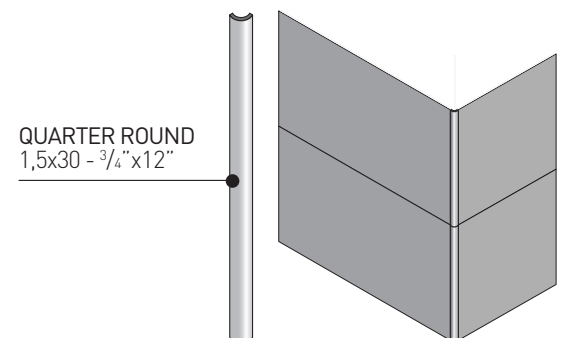

GRES PORCELLANATO THROUGH COLOR DURCHGEFÄRBTES GRÈS CÉRAME КЕРАМОГРАНИТ
COLORATO TUTTA MASSA BODY PORCELAIN FEINSTEINZEUG COLORÉ PLEINE MASS ОКРАШЕННЫЙ В МАССЕ
EN 14411 APPENDICE G Bla GL

I Marmi Italiani

45 x 90 - 18" x 36" 45 x 45 - 18" x 18" 15 x 60 - 6" x 24"
60 x 60 - 24" x 24" 30 x 60 - 12" x 24" 22,5 x 45 - 9" x 18"

31 SLIDE
1,5x90 - 3/4"x36" **CSASLIDE15**

38 LOUNGE LUC
1,5x90 - 3/4"x36" **CSALOLUC15**

38 LOUNGE MAT
1,5x90 - 3/4"x36" **CSALOMAT15**

34 CHIC
1,5x60 - 3/4"x24" **CSACHIC115**

PEZZI SPECIALI - SPECIAL PIECES - SPEZIAL-STÜCKE - PIÈCES SPECIALES - СПЕЦИАЛЬНЫХ ЭЛЕМЕНТОВ

1,5 x 30 - 3/4" x 12"	18 QR TRAV AVORIO	CSAQRTAV30
1,5 x 30 - 3/4" x 12"	18 QR TRAV BEIGE	CSAQRTBE30
1,5 x 30 - 3/4" x 12"	18 QR TRAV GRIGIO	CSAQRTGR30
1,5 x 30 - 3/4" x 12"	18 QR STATUARIO	CSAQRSTA30
1,5 x 30 - 3/4" x 12"	18 QR MARF AVORIO	CSAQRMAV30
1,5 x 30 - 3/4" x 12"	18 QR MARF BEIGE	CSAQRMBE30