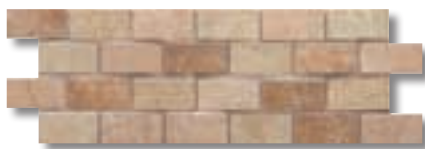

marble mix treccia* 11x34 : 12pz : 230