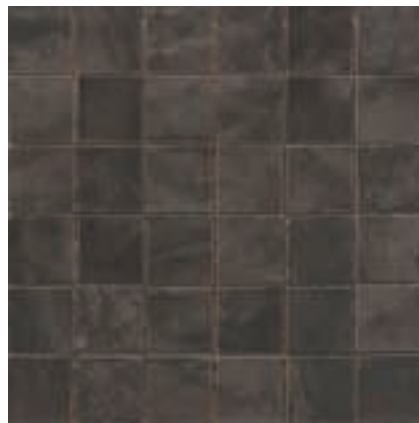

avalon

LOTUS[®] gres porcellanato smaltato

34x34

13^{3/8}x13^{3/8}

34x34

mm	pz/box	m ² /box	kg/m ²	box/plt	m ² /plt	kg/plt
7,5	13	1,51	13,64	48	72,48	1014

avalon cacao 34x34 13pz PEI IV 260

avalon cacao mosaico 34x34 13pz 804

avalon nero 34x34 13pz PEI IV 260

avalon nero mosaico 34x34 13pz 804

avalon verde 34x34 13pz PEI IV 260

avalon verde mosaico 34x34 13pz 804

Mosaico su rete utilizzabile anche per rivestimento.

Mosaic on net to be used for wall or tiling too.

Netzwerklebens Mosaik, welches sich auch als

Wandverkleidung eignet.

Mosaïque sur support utilisable également pour le revêtement.

Мозаика на сетке, может использоваться также и для облицовки.

avalon

LOTUS[®] gres porcellanato smaltato